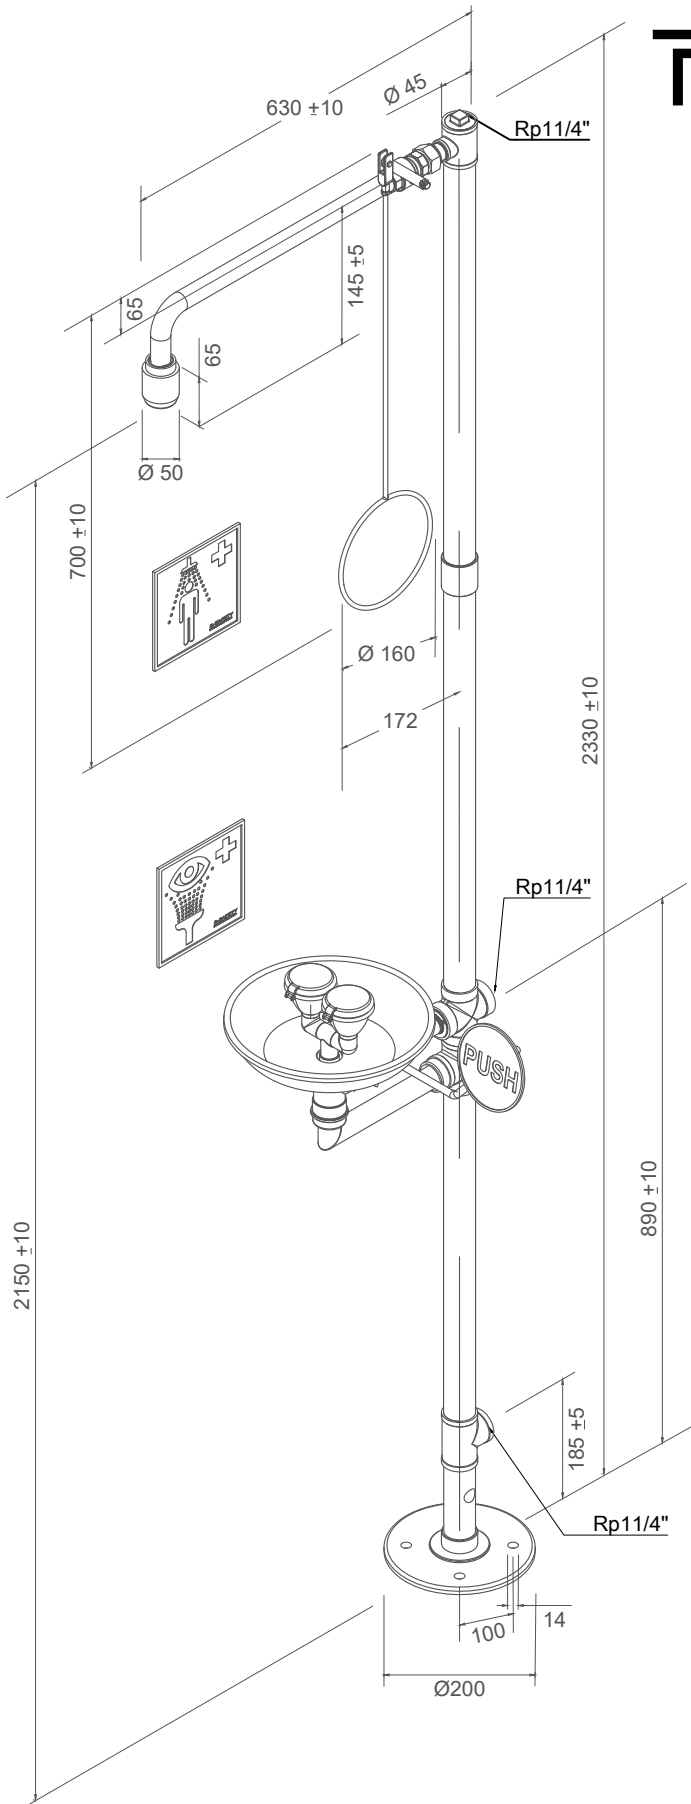

THORNTHWAITE

EST 1933

Thornthwaite Technologies
02 9417 4466
info@thornthwaite.com.au
www.thornthwaite.com.au

Article:
BR837585

REV / DATE:
24.02.2022

ClassicLine Körper-Notdusche mit Augen-
dusche mit Auffangbecken, Entleerung der
Augendusche über das Standrohr, für
Bodenmontage.
Wasseranschluss 1 1/4-Zoll-IG.

ClassicLine body safety shower with eye
shower with bowl, draining of the eye shower
over stand pipe, floor mounted. Water inlet 1
1/4" female.