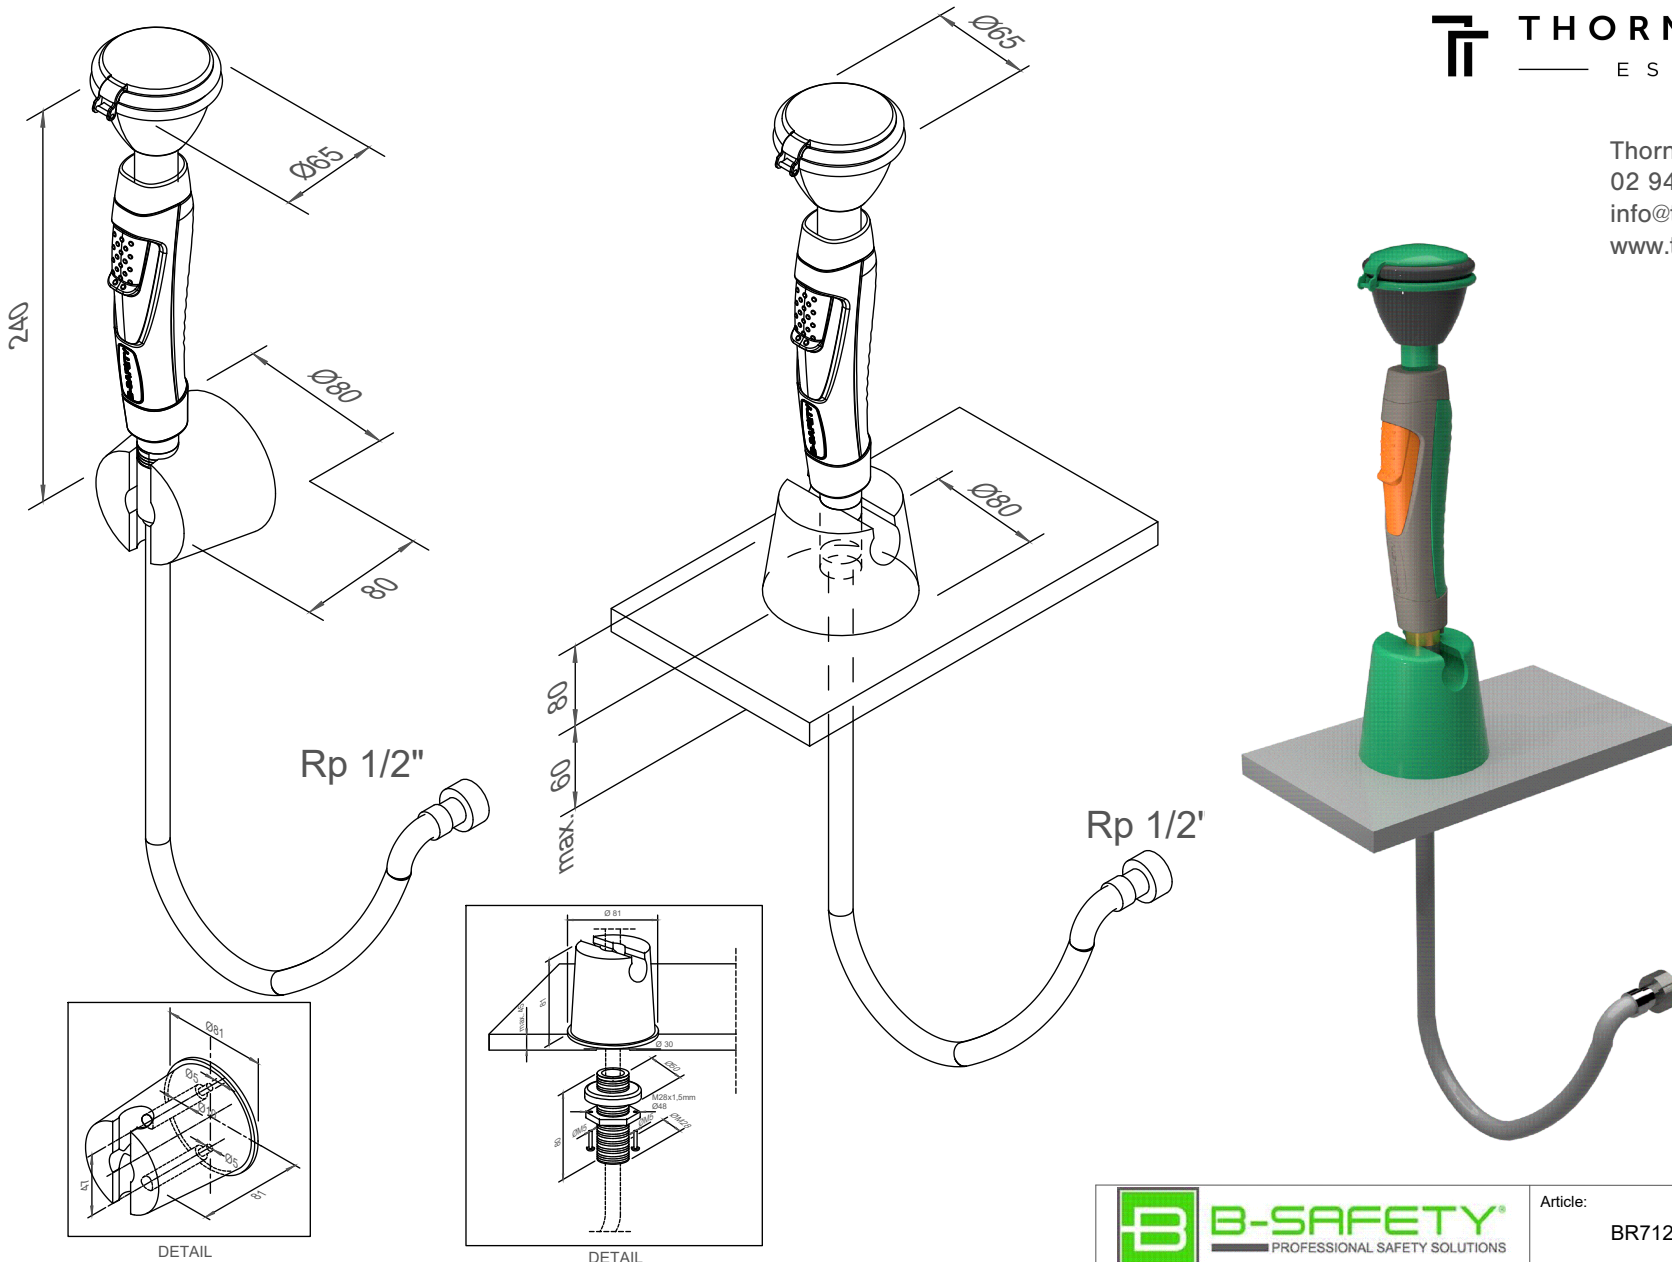

Thornthwaite Technologies  
02 9417 4466  
info@thornthwaite.com.au  
www.thornthwaite.com.au

DETAIL

DETAIL

Article:

BR712025

REV / DATE:

20.09.2021

ClassicLine Hand-Augendusche mit einem Brausekopf, für Wand- und Tischmontage

ClassicLine hand-held eye shower, with one spray head, wall and table mounted