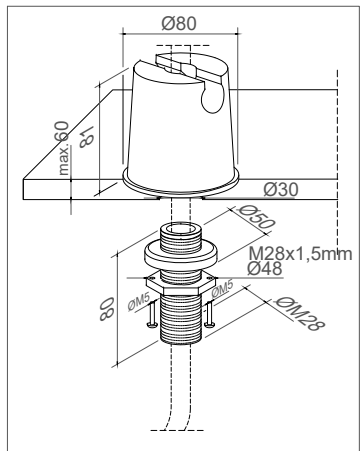

DETAIL

DETAIL

Article:
BR714025

REV / DATE:
02.11.2022

ClassicLine Hand-Augendusche mit zwei Brauseköpfen 45°, für Wand und Tischmontage. Wasseranschluss 1/2-Zoll-IG

ClassicLine hand-held eye shower with two spray heads 45°, wall and table mounted. Water inlet 1/2" female