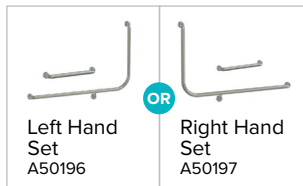

### Grab Rail Showers – Rada SF1 620 & Aqua Mixer

900mm  
77322.109

Left Hand  
Set  
77322.111

Middle Fix  
77322.112

Right Hand  
77322.113

### Accessible Toilet Grab Rails

Left Hand  
Set  
A50196

Right Hand  
Set  
A50197