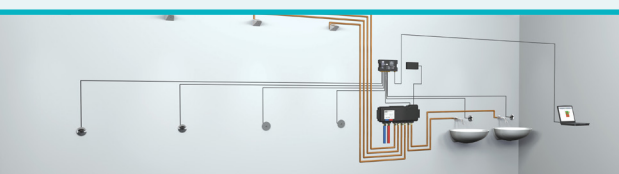

### Basin Spout

Chrome B60108